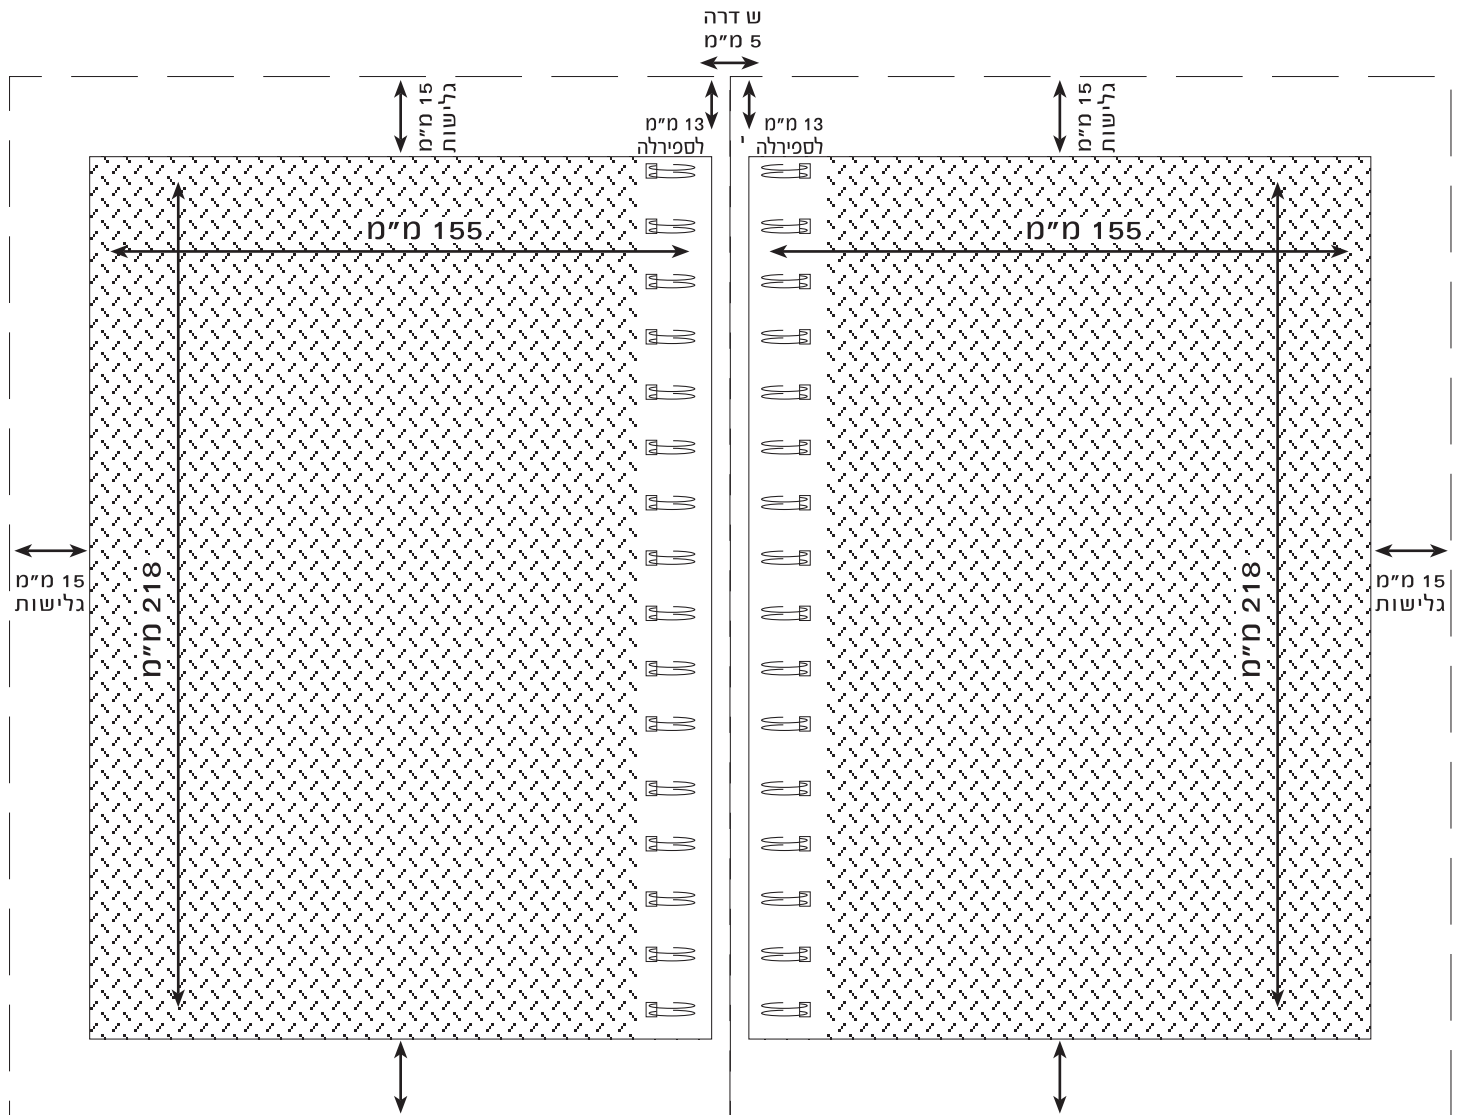

סהר פרסום

משרד פרסום / ניו מדיה / מוצרי קד"מ / כתרונות דפוס מתקדמים

הוראות סגירה

מחברת A-5 ספירלה בצד ימין

כריכה קשה

קצרים

- פי.די.אפ pdf
- לא לשכוח לעשות קונברט לפונטים

מחזור בני

- גודל נטו:
- רוחב - 148 מ"מ
- גובה - 210 מ"מ
- צבע אחד
- 2 צבעים לציין פנטונים
- יש להרחיק את הגרפיקה
- 13 מ"מ מצד ימין עבור הספירלה.

כריכה חיצונית

- גודל נטו של כל צד:
- רוחב - 155 מ"מ
- גובה - 218 מ"מ
- בלייד חיצוני 15 מ"מ לכל כיוון.
- צבע חמישי יש לציין את מס' הפנטון.
- לכה סלקטיבית תופיע בגרפיקה כשכבה בפני עצמה.
- לא לשכוח לעשות קונברט.